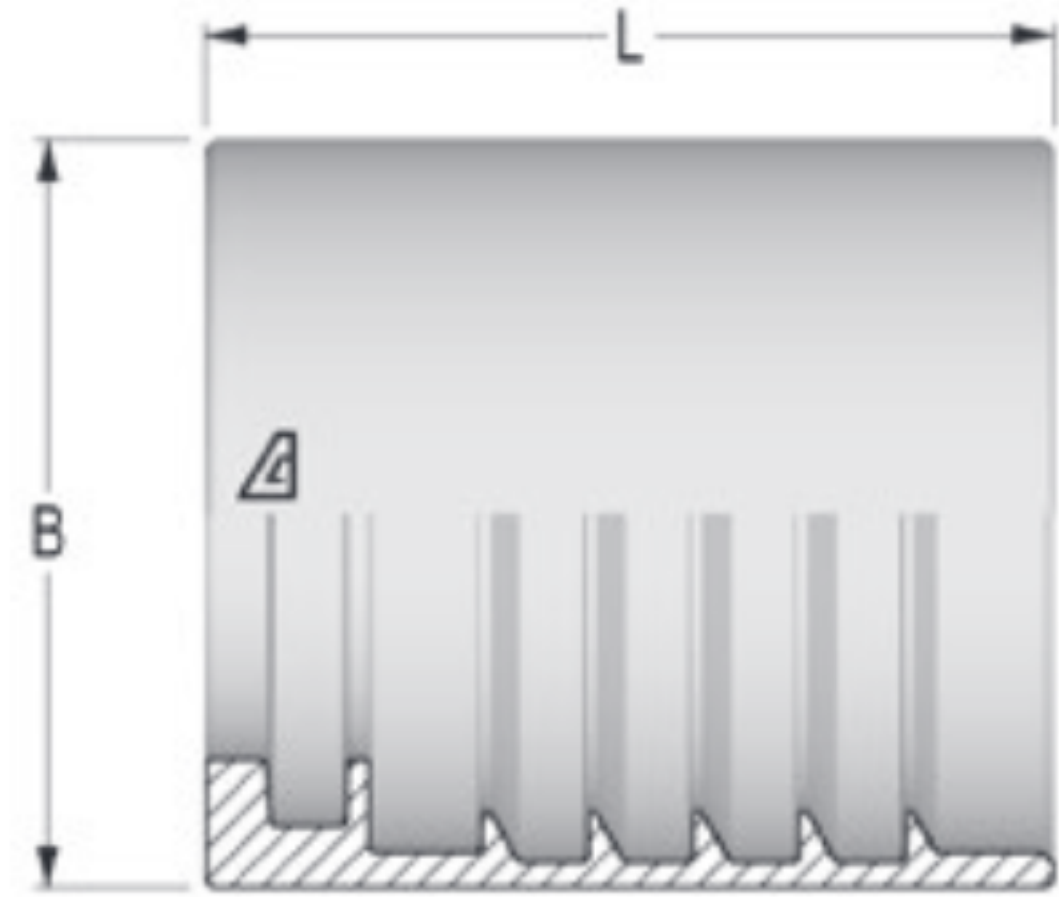

**ALFAGOMMA Two-Piece Fittings – A Series Non-Skive Ferrules**

**AF1 – STAINLESS STEEL**

Part Number	Dash Size	Hose ID Size		B OD (mm)	L Length (mm)	Weight (lbs/each)
		(in)	(mm)			
AF1-04-SS	04	1/4	6.4	22	24.7	0.06
AF1-06-SS	06	3/8	9.5	26	29.7	0.10
AF1-08-SS	08	1/2	12.7	29	30.5	0.11
AF1-10-SS	10	5/8	15.9	32	30.5	0.12
AF1-12-SS	12	3/4	19.0	36	36.0	0.17

**AF2 – STAINLESS STEEL**

Part Number	Dash Size	Hose ID Size		B OD (mm)	L Length (mm)	Weight (lbs/each)
		(in)	(mm)			
AF2-04-SS	04	1/4	6.4	23	24.7	0.07
AF2-06-SS	06	3/8	9.5	27	29.7	0.10
AF2-08-SS	08	1/2	12.7	30	30.5	0.12
AF2-10-SS	10	5/8	15.9	33	30.5	0.13
AF2-12-SS	12	3/4	19.0	37	36.0	0.18
AF2-16-SS	16	1	25.4	45	36.7	0.24

**AF4 – STAINLESS STEEL**

Part Number	Dash Size	Hose ID Size		B OD (mm)	L Length (mm)	Weight (lbs/each)
		(in)	(mm)			
AF4-06-SS	06	3/8	9.5	30	28.0	0.11
AF4-08-SS	08	1/2	12.7	34	33.9	0.16
AF4-10-SS	10	5/8	15.9	38	36.6	0.20
AF4-12-SS	12	3/4	19.0	42	39.5	0.28
AF4-16-SS	16	1	25.4	50	45.4	0.51