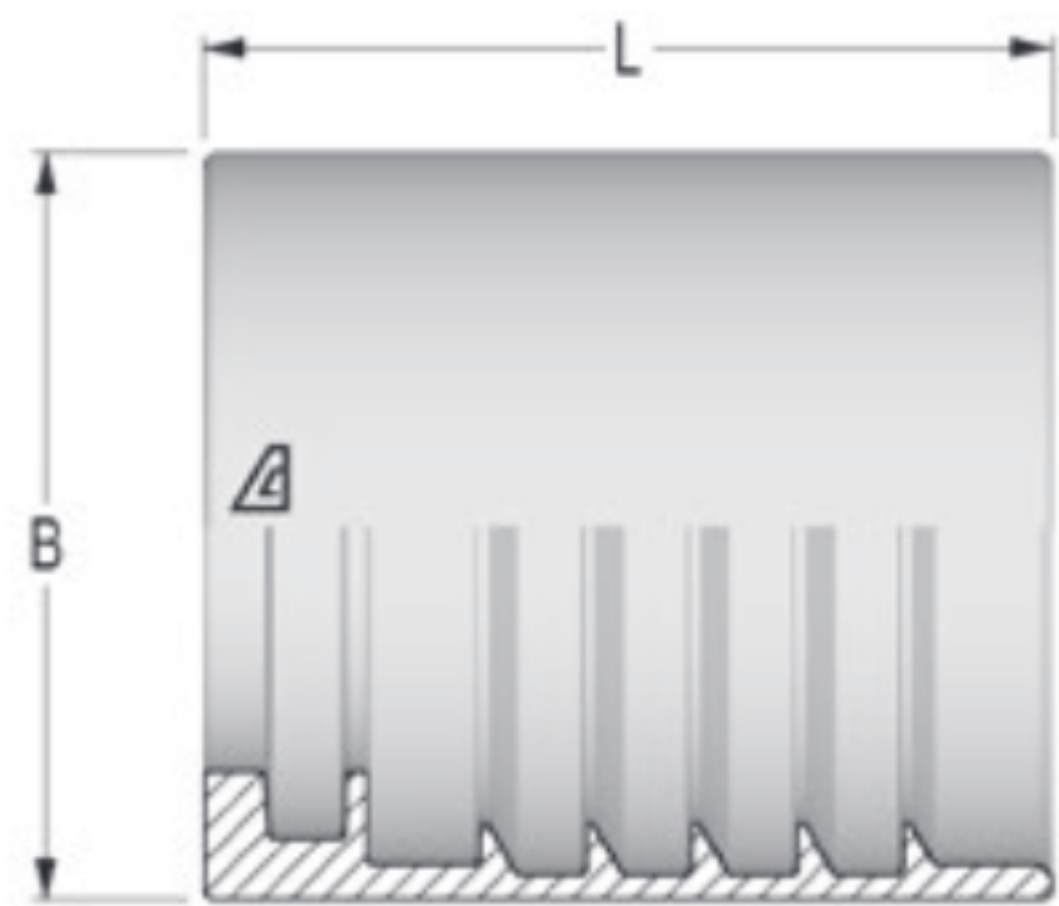

**ALFAGOMMA Two-Piece Fittings – A Series Non-Skive Ferrules**

**AF1 – STAINLESS STEEL**

Part Number	Dash Size	Hose ID Size		B OD (mm)	L Length (mm)	Weight (lbs/each)
		(in)	(mm)			
AF1-04-SS	04	1/4	6.4	22	24.7	0.06
AF1-06-SS	06	3/8	9.5	26	29.7	0.10
AF1-08-SS	08	1/2	12.7	29	30.5	0.11
AF1-10-SS	10	5/8	15.9	32	30.5	0.12
AF1-12-SS	12	3/4	19.0	36	36.0	0.17

**AF2 – STAINLESS STEEL**

Part Number	Dash Size	Hose ID Size		B OD (mm)	L Length (mm)	Weight (lbs/each)
		(in)	(mm)			
AF2-04-SS	04	1/4	6.4	23	24.7	0.07
AF2-06-SS	06	3/8	9.5	27	29.7	0.10
AF2-08-SS	08	1/2	12.7	30	30.5	0.12
AF2-10-SS	10	5/8	15.9	33	30.5	0.13
AF2-12-SS	12	3/4	19.0	37	36.0	0.18
AF2-16-SS	16	1	25.4	45	36.7	0.24

**AF4 – STAINLESS STEEL**

Part Number	Dash Size	Hose ID Size		B OD (mm)	L Length (mm)	Weight (lbs/each)
		(in)	(mm)			
AF4-06-SS	06	3/8	9.5	30	28.0	0.11
AF4-08-SS	08	1/2	12.7	34	33.9	0.16
AF4-10-SS	10	5/8	15.9	38	36.6	0.20
AF4-12-SS	12	3/4	19.0	42	39.5	0.28
AF4-16-SS	16	1	25.4	50	45.4	0.51