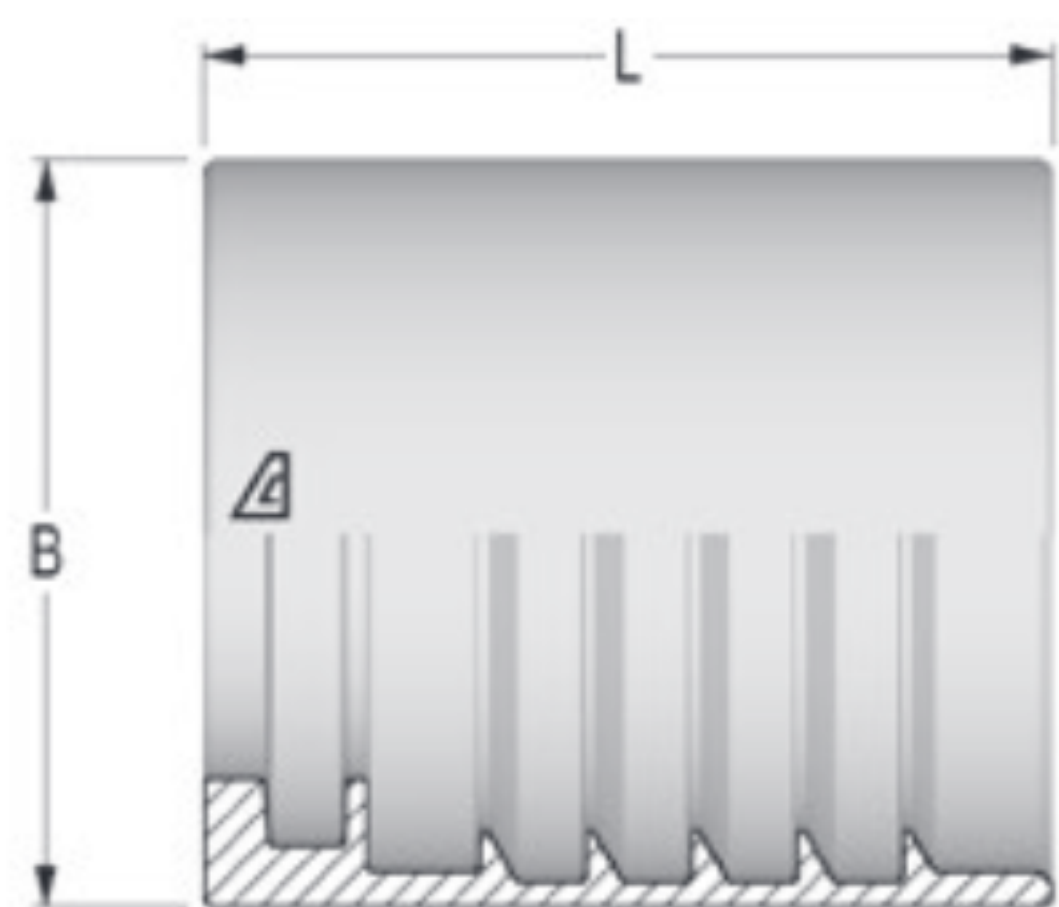

**ALFAGOMMA Two-Piece Fittings – A Series Non-Skive Ferrules**

**AF1 – STAINLESS STEEL**

Part Number	Dash Size	Hose ID Size		B OD (mm)	L Length (mm)	Weight (lbs/each)
		(in)	(mm)			
AF1-04-SS	04	1/4	6.4	22	24.7	0.06
AF1-06-SS	06	3/8	9.5	26	29.7	0.10
AF1-08-SS	08	1/2	12.7	29	30.5	0.11
AF1-10-SS	10	5/8	15.9	32	30.5	0.12
AF1-12-SS	12	3/4	19.0	36	36.0	0.17

**AF2 – STAINLESS STEEL**

Part Number	Dash Size	Hose ID Size		B OD (mm)	L Length (mm)	Weight (lbs/each)
		(in)	(mm)			
AF2-04-SS	04	1/4	6.4	23	24.7	0.07
AF2-06-SS	06	3/8	9.5	27	29.7	0.10
AF2-08-SS	08	1/2	12.7	30	30.5	0.12
AF2-10-SS	10	5/8	15.9	33	30.5	0.13
AF2-12-SS	12	3/4	19.0	37	36.0	0.18
AF2-16-SS	16	1	25.4	45	36.7	0.24

**AF4 – STAINLESS STEEL**

Part Number	Dash Size	Hose ID Size		B OD (mm)	L Length (mm)	Weight (lbs/each)
		(in)	(mm)			
AF4-06-SS	06	3/8	9.5	30	28.0	0.11
AF4-08-SS	08	1/2	12.7	34	33.9	0.16
AF4-10-SS	10	5/8	15.9	38	36.6	0.20
AF4-12-SS	12	3/4	19.0	42	39.5	0.28
AF4-16-SS	16	1	25.4	50	45.4	0.51